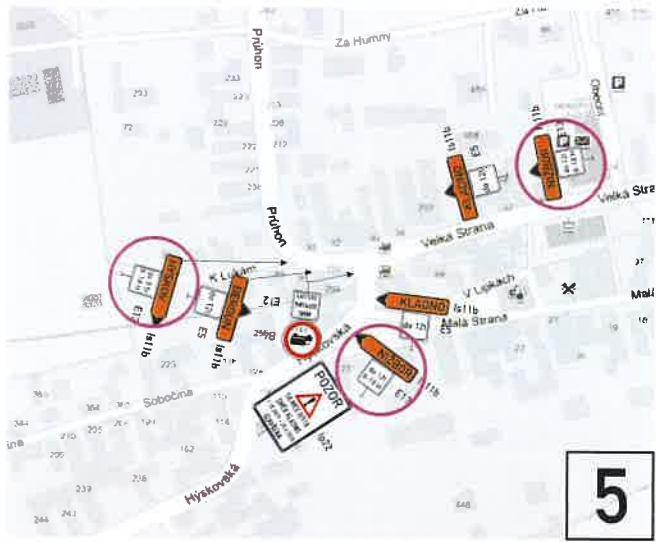

Schematický plánek D0 - celková situace

Uzavírky silnic II/118 „Malé Kyšice“ a II/116 „Hýskov - Nižbor“

3

4

5

6

7

8

9

10

11

12