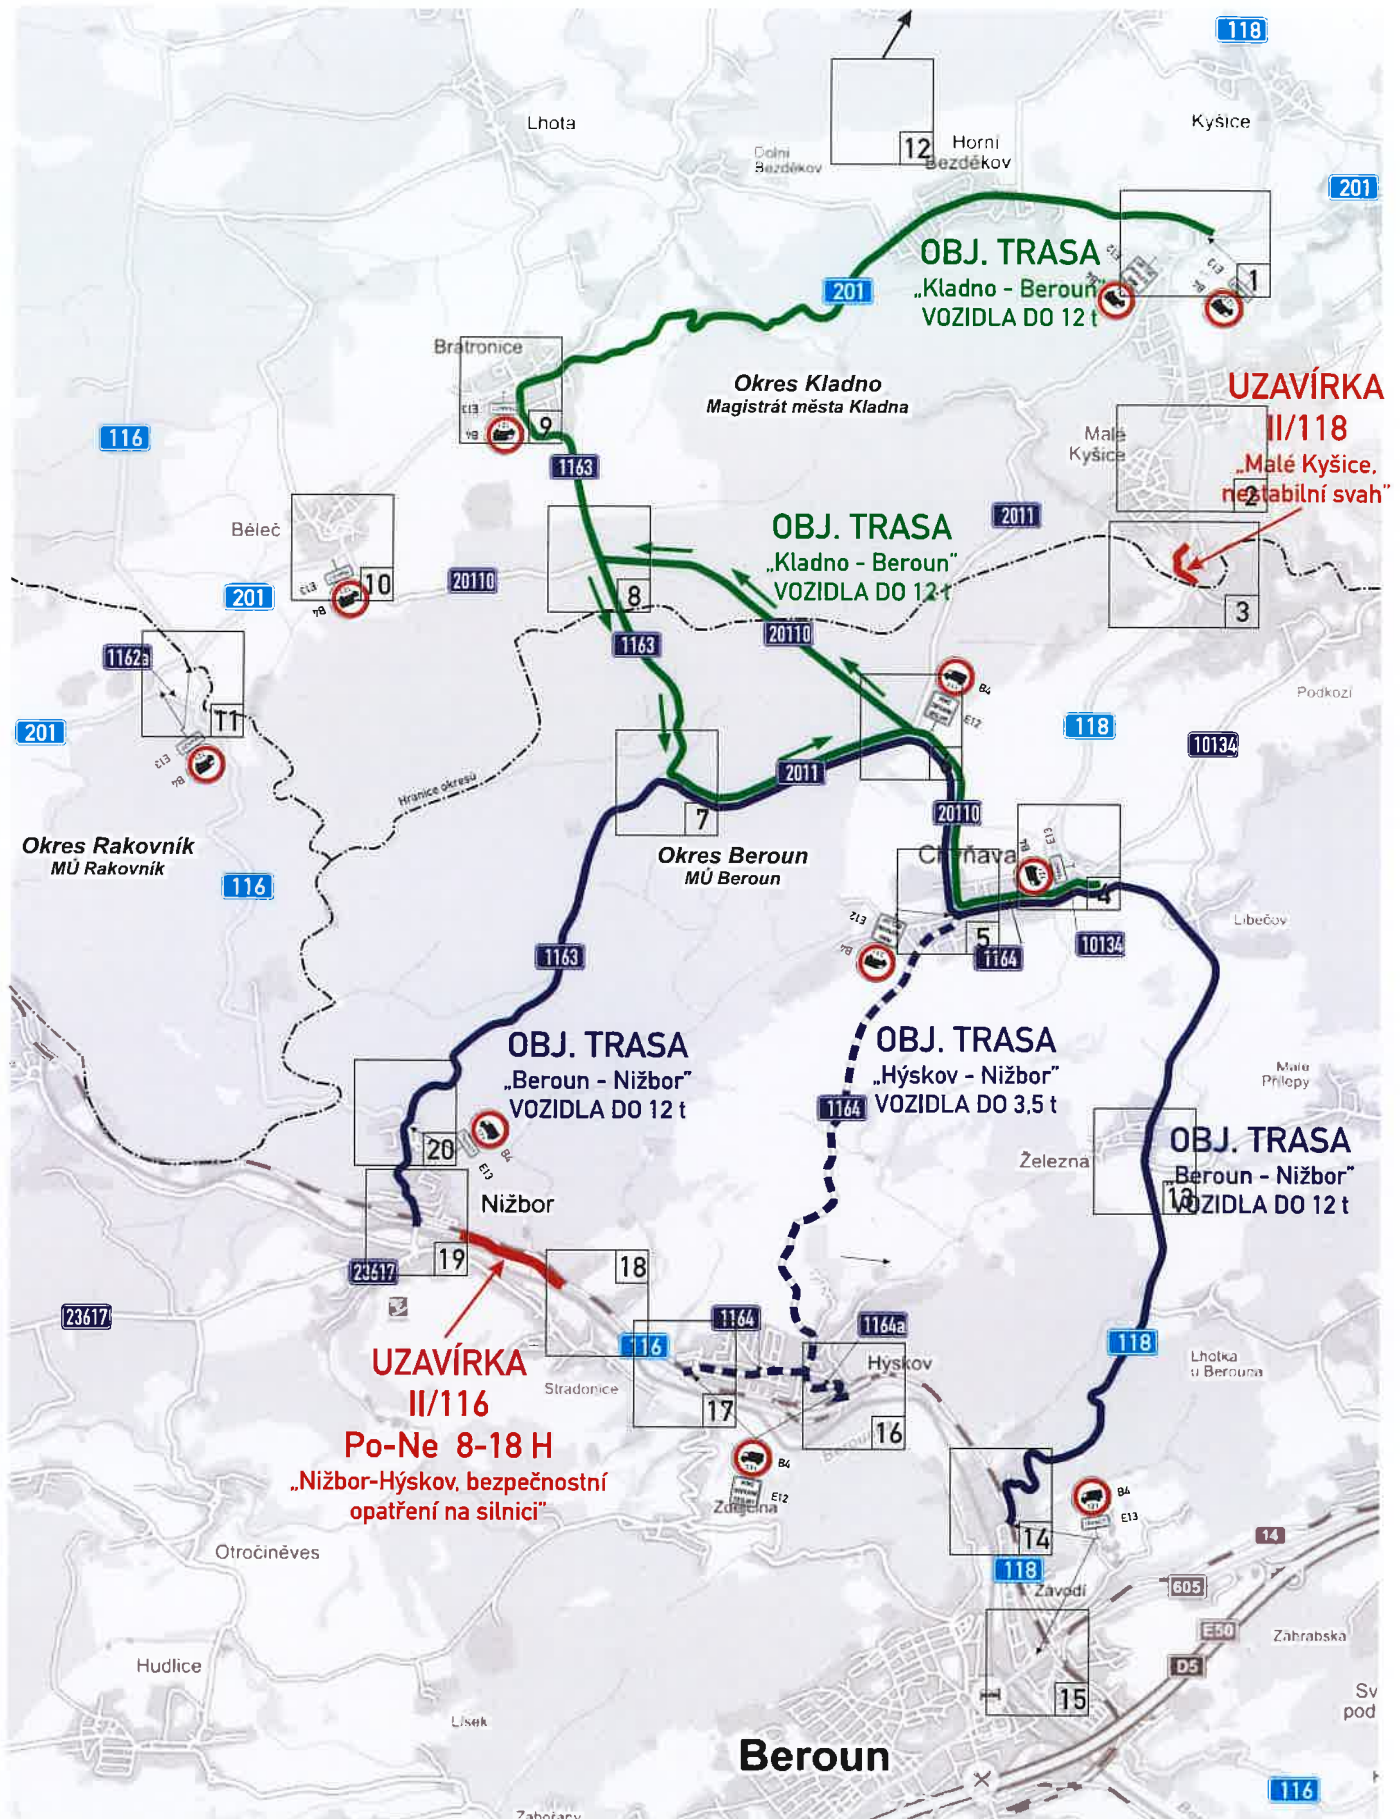

Schematický plánek D0 - celková situace

Uzavírky silnic II/118 „Malé Kyšice“ a II/116 „Hýskov - Nižbor“

3

4

5

6

7

8

9

10

11

12